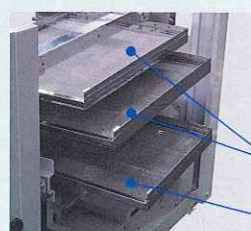

SF-301 (処理能力:3000kg/h)

SFN-600S (処理能力:6000kg/h)

糠玉選別機
NS-600 (処理能力:6000kg/h)

yamamoto

●網の交換、掃除が簡単

網はカバーを外すだけで、どの段からでも簡単に引き出せます。左右どちらからでもできますから掃除に便利です。

SF-301

- 網 A: 糠玉を分離します。
- 網 B: 砕粒を分離します。
- 網 C: 砕粒と糠を分離します。