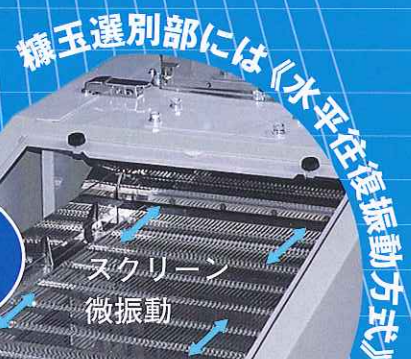

山本シフタ (白米精選機)

SF-301 SFN-600S NS-600

Yamamoto

6832026

精米した白米を
「整粒」、「砕粒」、「糠玉」、「糠」に高性能で選別。
最大処理能力3000kg/hと6000kg/hの
省スペースコンパクト設計。

SF-301

SFN-600S

2つの
コンビネーション
方式採用

微小傾斜のふるい網に 円運動と直線運動の複合揺動方式を 採用しているので低振動。

- オールステンレス製で耐久性、メンテナンス性の良い網。
(木枠に比べて掃除しやすく、異物混入を防止します。)
- 網目の大きさが違うふるい網を3層に重ね原料を
糠玉・整粒・砕粒・糠の4通りに選別します。
- 整粒口は設置状況に合わせて左・右に組みかえられます。
- 原料投入部への磁石取り付けが可能です。
(磁選部品を取り付けることで異物混入を防止できます。)
- 機械内部の確認が可能です。
(点検窓から運転中の機械内部を
確認できます。)
- 機体内部の糠残留を大幅に低減。
- 工具レスのらくらくメンテナンス。
(機械内部、網の点検や掃除のときの
カバーの取り外しは、工具不要です。)
- 糠玉選別機 NS-600 は、
単独でもご利用いただけます。

SF-301 (処理能力:3000kg/h)

SFN-600S (処理能力:6000kg/h)

糠玉選別機
NS-600 (処理能力:6000kg/h)

yamamoto

●網の交換、掃除が簡単

網はカバーを外すだけで、どの段からでも簡単に引き出せます。左右どちらからでもできますから掃除に便利です。

SF-301

- 網 A: 糠玉を分離します。
- 網 B: 砕粒を分離します。
- 網 C: 砕粒と糠を分離します。