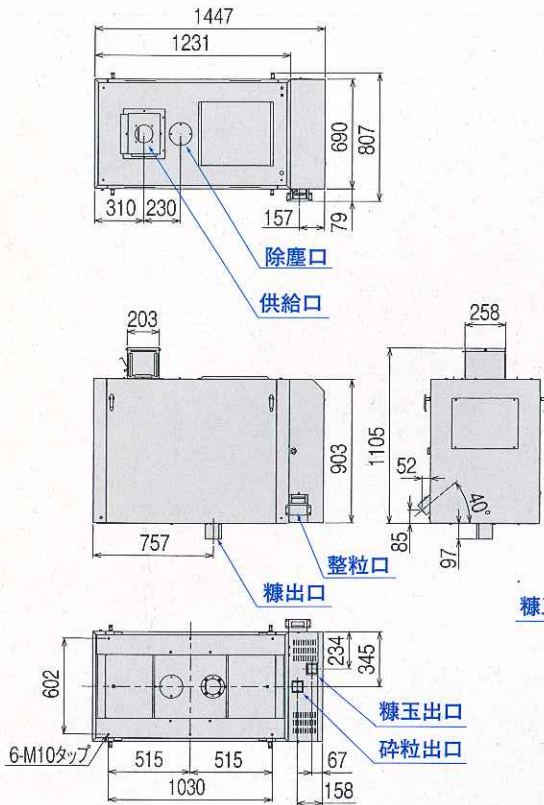

水平往復振動方式…糠玉選別機

SFN-600・NS-600

砕けやすい糠玉を砕かず、スムーズに排出するスクリーン微振動による最適な除去方式を採用。投入された白米はスリットにより糠玉が除去されます。

■外形寸法図

SF-301

SFN-600S

架台取付位置図

NS-600

■主要諸元

機種		白米精選機		糠玉選別機			
型式		SF-301	SFN-600S	NS-600			
機体寸法	全長 (mm)	1447	1464	772			
	全幅 (mm)	807	814	445			
	全高 (mm)	1105	1567	537			
機体質量 (kg)		176	155	44			
選別網	目開き (mm)	網 A	4.38 (線径φ0.7)	糠玉選別機			
		網 B	1.94 (線径φ0.6)	網 B	1.94 (線径φ0.6) 2枚	スクリーン	目開き 3.5mm
		網 C	0.99 (線径φ0.28)	網 C	0.99 (線径φ0.28)		
処理能力 (kg/h)		3000 (最大)		6000 (最大)			
所要動力 (W)		400 (三相 200V)		500 (三相 200V)			
				100 (三相 200V)			