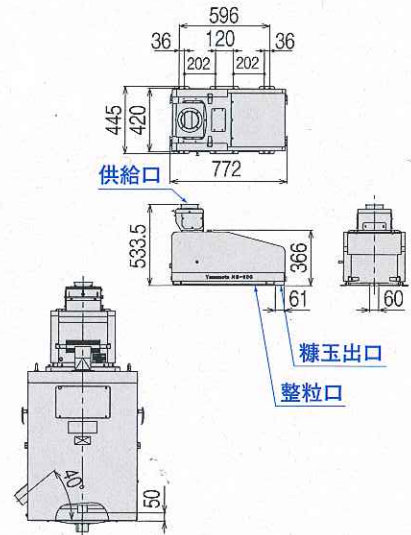

水平往復振動方式…糠玉選別機

SFN-600・NS-600

砕けやすい糠玉を砕かず、スムーズに排出するスクリーン微振動による最適な除去方式を採用。投入された白米はスリットにより糠玉が除去されます。

■外形寸法図

SF-301

SFN-600S

架台取付位置図

NS-600

■主要諸元

機種		白米精選機		糠玉選別機			
型式		SF-301	SFN-600S	NS-600			
機体寸法	全長 (mm)	1447	1464	772			
	全幅 (mm)	807	814	445			
	全高 (mm)	1105	1567	537			
機体質量 (kg)		176	155	44			
選別網	目開き (mm)	網 A	4.38 (線径φ0.7)	糠玉選別機			
		網 B	1.94 (線径φ0.6)	網 B	1.94 (線径φ0.6) 2枚	スクリーン	目開き 3.5mm
		網 C	0.99 (線径φ0.28)	網 C	0.99 (線径φ0.28)		
処理能力 (kg/h)		3000 (最大)		6000 (最大)			
所要動力 (W)		400 (三相 200V)		500 (三相 200V)			
				100 (三相 200V)			