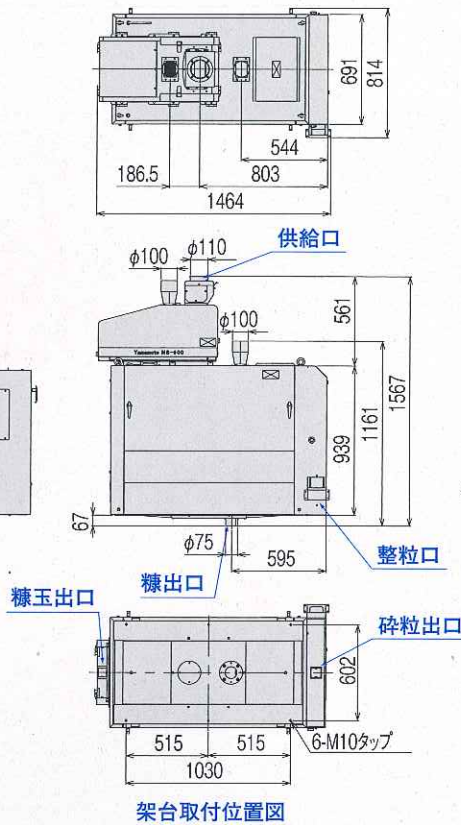

水平往復振動方式…糠玉選別機

SFN-600・NS-600

砕けやすい糠玉を砕かず、スムーズに排出するスクリーン微振動による最適な除去方式を採用。投入された白米はスリットにより糠玉が除去されます。

■外形寸法図

SF-301

SFN-600S

架台取付位置図

NS-600

■主要諸元

機種		白米精選機		糠玉選別機			
型式		SF-301	SFN-600S	NS-600			
機体寸法	全長 (mm)	1447	1464	772			
	全幅 (mm)	807	814	445			
	全高 (mm)	1105	1567	537			
機体質量 (kg)		176	155	44			
選別網	目開き (mm)	網 A	4.38 (線径φ0.7)	糠玉選別機			
		網 B	1.94 (線径φ0.6)	網 B	1.94 (線径φ0.6) 2枚	スクリーン	目開き 3.5mm
		網 C	0.99 (線径φ0.28)	網 C	0.99 (線径φ0.28)		
処理能力 (kg/h)		3000 (最大)		6000 (最大)			
所要動力 (W)		400 (三相 200V)		500 (三相 200V)			
				100 (三相 200V)			