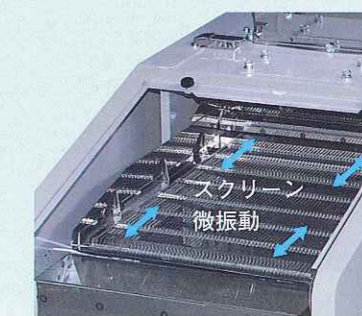

SF-301 (処理能力:3000kg/h)

SFN-600S (処理能力:6000kg/h)

糠玉選別機
NS-600 (処理能力:6000kg/h)

yamamoto

●網の交換、掃除が簡単

網はカバーを外すだけで、どの段からでも簡単に引き出せます。左右どちらからでもできますから掃除に便利です。

SF-301

- 網 A: 糠玉を分離します。
- 網 B: 砕粒を分離します。
- 網 C: 砕粒と糠を分離します。

SFN-600S
(糠玉選別機 NS-600 で糠玉を
分離します。)

- 網 B: 砕粒を分離します。
- 網 C: 糠を分離します。

網 A、網 B、網 C の分解も簡単に出来ます。

標準網の他にオプション網もありますので、ご希望の場合はご相談ください。

●2つの理想方式のコンビネーション

水平回転揺動方式…ふるい網(3層)

SF-301・SFN-600

投入部は回転運動で金網全体に白米を広げ出口に移動とともに徐々に細かな往復運動に変化します。砕粒や糠の除去には最も効率の良いお米にやさしい選別方式です。

水平往復振動方式…糠玉選別機

SFN-600・NS-600

砕けやすい糠玉を砕かず、スムーズに排出するスクリーン微振動による最適な除去方式を採用。投入された白米はスリットにより糠玉が除去されます。

■外形寸法図

SF-301

SFN-600S

架台取付位置図

NS-600